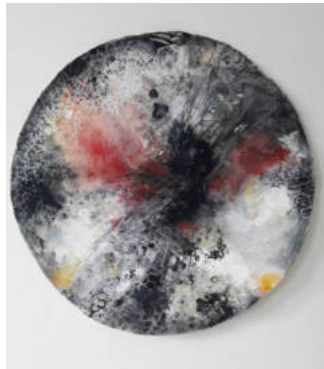

justinenetter@gmx.de
www.kuenstlerkreis-heideck.de